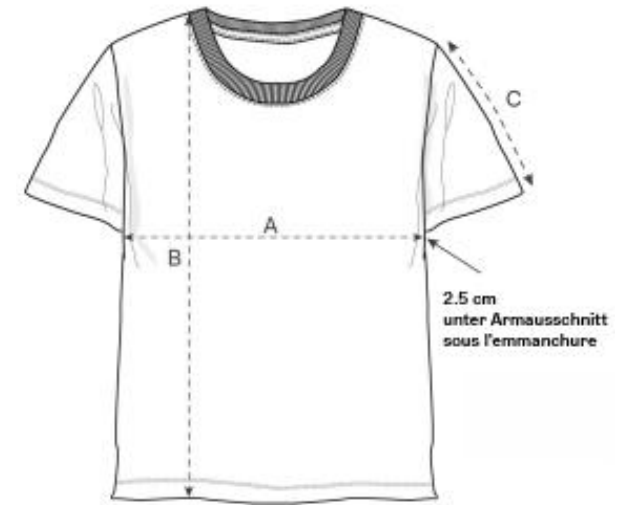

Grössentabelle | Guide des tailles

Damen T-Shirt BIO Pro Alps

Grösse Taille	XS	S	M	L	XL	XXL	3XL
A (cm) ½ Brustumfang ½ tour de poitrine	41.5	44.5	47.5	50.5	53.5	57.5	61.5
B (cm) Länge Longueur	59	62	64	66	68	70	72
C (cm) Ärmellänge Longueur des manches	17	17.5	18	18.5	19	20	20.5